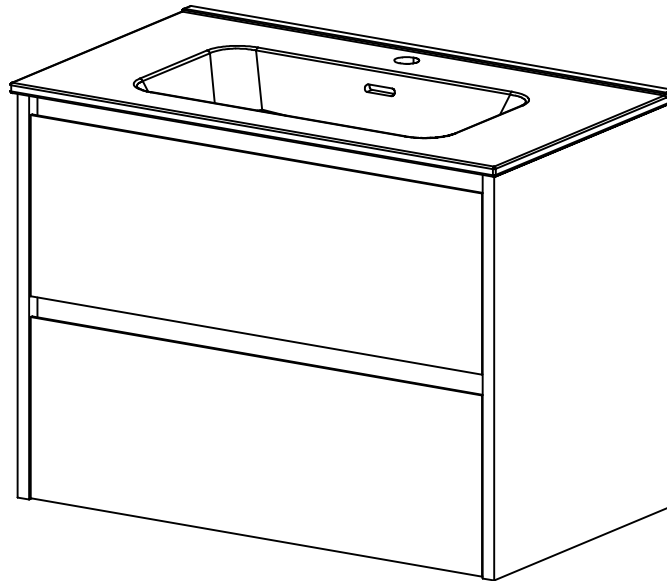

MODULO MOON 2 CAJONES 60-80-100-120

CABINET MODEL MOON 2 DRAWS 60-80-100-120

MEUBLE MOON 2 TIROIS 60-80-100-120

- * Preparar la zona de montaje, las herramientas y las piezas del mueble.
- * Agrupar y contar el herraje.
- * Realizar el montaje sobre una moqueta o similar para evitar rayar el mueble.